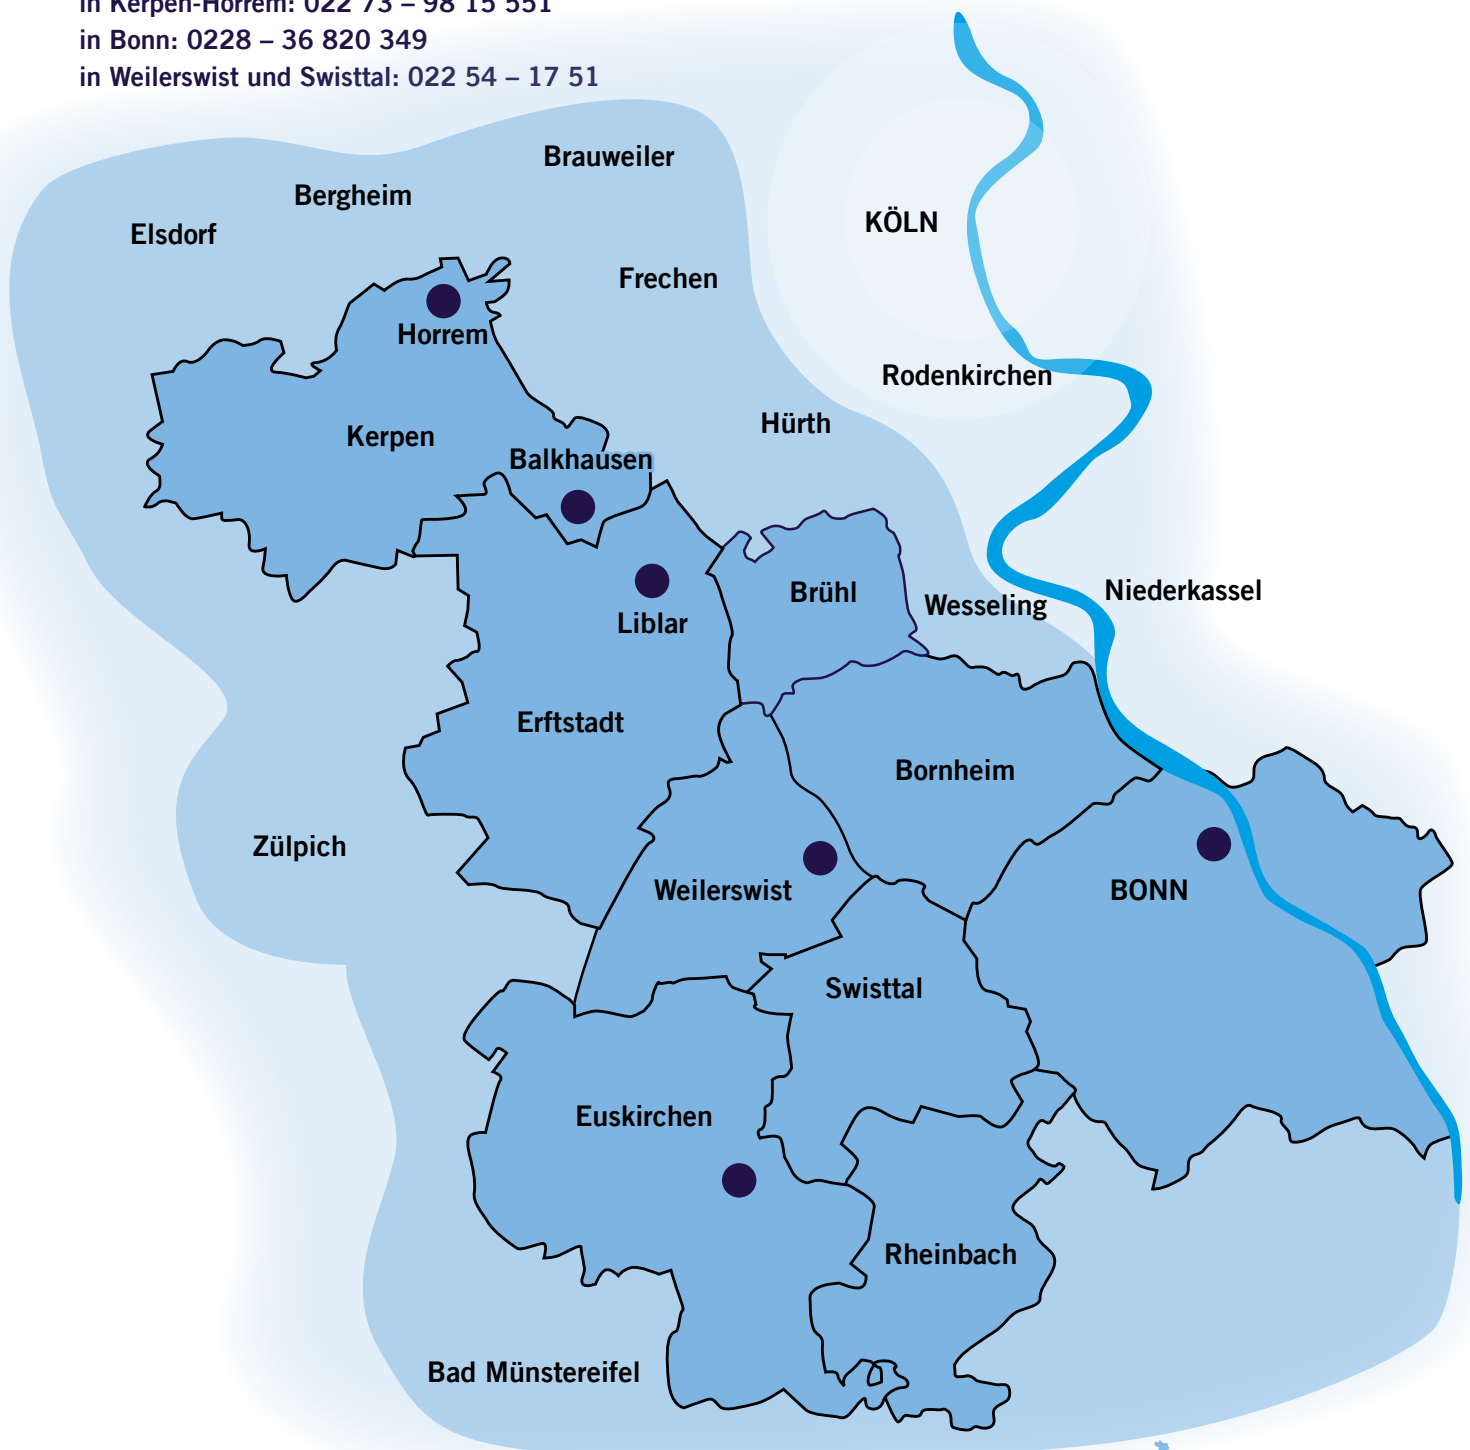

in Weilerswist und Swisttal: 022 54 – 17 51

Tag und Nacht für Sie erreichbar